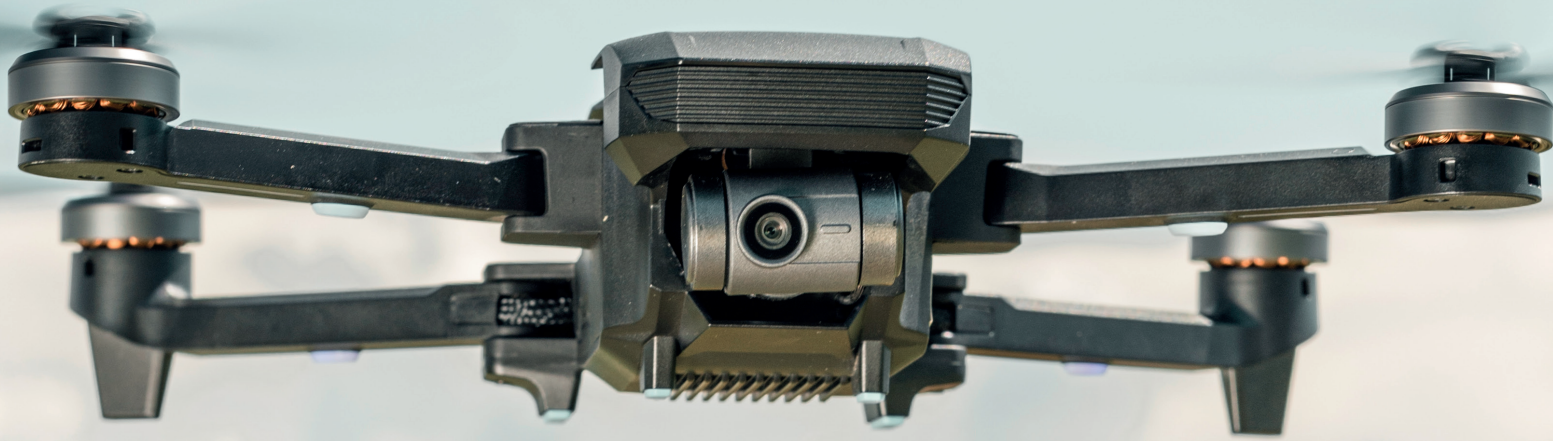

MANTIS G

BALD
ERHÄLTlich

UPGRADE YOUR STORY

Ob Schnapsschuss-Jäger, Selfie-Queen oder Vlogger: Der Mantis G ist jederzeit zu spontanen Aufnahmen bereit und das perfekte Upgrade für deine Insta-Story oder dein Urlaubsvideo. Dank der integrierten Gimbal-Kamera nimmt die faltbare Drohne stabilisierte 4K-Videos und Fotos im JPEG- oder DNG-Format aus einer ganz neuen Perspektive auf. Eine einzige Akkuladung sorgt für über 30 Minuten Flugzeit und der PX4 Flightcontroller des Mantis G für die richtige Portion Spaß am Fliegen und eine schon fast legendäre Stabilität. Durch die integrierte Smartstreaming Technologie sowie die verbesserte und jetzt redundante

GIMBAL-
STABILISIERUNG

FALTBARE
DROHNE

4K

4K VIDEO-
AUFLÖSUNG

SPRACH-
STEUERUNG

33^{MIN}

33 MINUTEN
FLUGZEIT

WAYPOINT
MODE

VISUAL
TRACKING

72^{km/h}

SPORT
MODE

MANTIS G

NEXT-LEVEL CONTENT CREATION

Ob über die integrierte Gesichtserkennung oder die Gestensteuerung, mit dem Mantis ist jedes Foto ein Volltreffer. Für den schnellen Kameraflug zwischen-durch einfach die integrierten Smart Shots aktivieren und der Mantis G nimmt völlig automatisch beeindruckende Aufnahmen auf. Mit der Instant Sharing Funktion können Fotos und Videos direkt aus der App in die sozialen Medien hochgeladen und mit Freunden geteilt werden.

INTELLIGENTE FLUGMODI

Mit der neuen Wepunktfunktion zeigst du dem Mantis G wo es langgeht – auf einer Karte. Damit kannst du Flugrouten für die perfekte Aufnahme vorab planen. Apropos Karte – auf der findest du deinen Mantis G im Falle einer ungeplanten Außenlandung auch wieder. Für weitere, hollywoodreife Aufnahmen stehen dir intelligente Auto-Flugmodi wie Journey, Point of Interest oder das Visual Tracking zur Verfügung, mit dem die Drohne einem markierten Ziel stetig folgt.